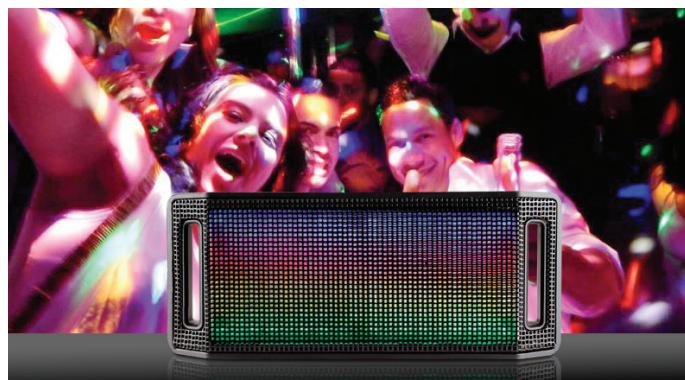

Entrada para tarjeta micro SD.

A2431 • Gort

Bocina bluetooth con power bank. Cuenta con cargador portátil móvil para teléfono y otros dispositivos digitales, manos libres, entrada para tarjeta micro SD y reproductor de audio MP3, cable USB, tarjeta de audio incorporada que proporciona entrada ISDN (red digital de servicios integrados) y entrada de audio AUX. Reproduce automáticamente desde el punto de interrupción y cuenta con tecnología rápida para cargar. Presentación: caja en color blanco.

MT Plástico ABS MD 16 x 11.8 x 9.6 cm EM 30 pzas. IMPRESIÓN TM

02

Ver video

Bocina manos libres

01

17

01

18

Bocina manos libres

A2191 • Atenas

Bocina portátil de tecnología bluetooth con batería recargable. Incluye dos cables: a) para carga de batería b) para conexión de audio. Cuenta con interruptor de encendido/avance/retroceso de música, apagado y botones para control de volumen. Presentación: caja en color blanco.

MT Plástico ABS MD 9.6 x 6.7 x 6.5 cm EM 40 Pzas. IMPRESIÓN SE FC TM

Cable 2

Cable 1

A2489 • Fest

Bocina bluetooth manos libres, con luces de ambientación que se mueven al ritmo de la música. Cuenta con controles de audio y entrada AUX. Incluye cable de carga y cable AUX. Presentación: caja en color blanco.

MT Plástico ABS MD 13.3 x 4.2 x 5.5 cm EM 40 pzas. IMPRESIÓN SE TM

Bocina manos libres

02

Con luces de ambientación

Ver video