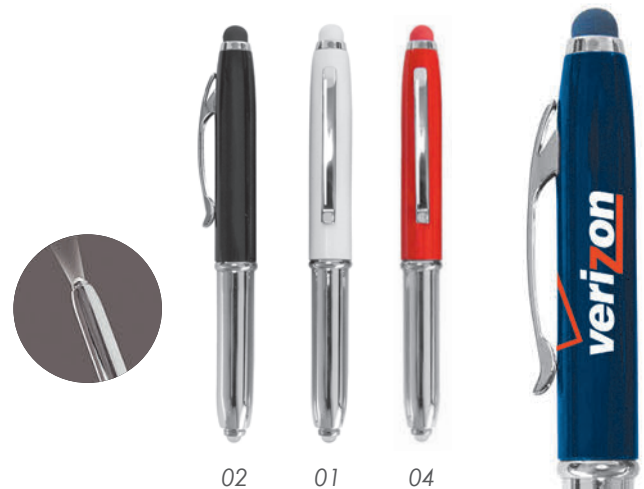

02

01

04

A2129 • Montt

Bolígrafo metálico con goma especial para dispositivos touch del mismo color que el tapón del bolígrafo, un fino detalle que lo hace lucir elegante. Además, cuenta con linterna e incluye baterías.

MT Aluminio MD 12.7 x 1.2 cm

EM 500 Pzas. IMPRESIÓN TM SE GL

09