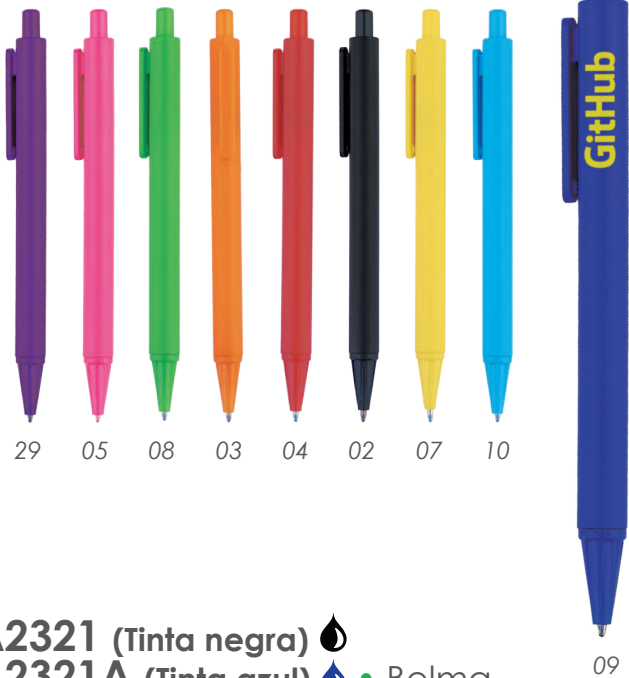

Novedoso bolígrafo plástico con cuerpo en color, con unión de resorte al bolígrafo, donde lleva colocado un clip intercambiable en diferentes colores. Desarrollado bajo el concepto Mix and Match, brinda la posibilidad de hacer gran cantidad de combinaciones con el clip intercambiable, que vayan de acuerdo a los gustos y requerimientos de los usuarios. Mecanismo de click.

MT Plástico MD 13.8 x 1 cm EM 1000 Pzas.
IMPRESIÓN SE TM

A2417 • Clip

Crea múltiples combinaciones.

Nuevo

A2567 • Maya

Bolígrafo de plástico con cuerpo y clip de color. Mecanismo de click.

MT Plástico MD 14 x 1 cm
EM 2000 Pzas. IMPRESIÓN SE TM

A2321 (Tinta negra) A2321A (Tinta azul) • Belma

Bolígrafo de plástico con cuerpo en color. Mecanismo de click.

MT Plástico MD 13.6 x 1 cm EM 1000 Pzas.
IMPRESIÓN SE TM

A2320 (Tinta negra) A2320A (Tinta azul) • Taner