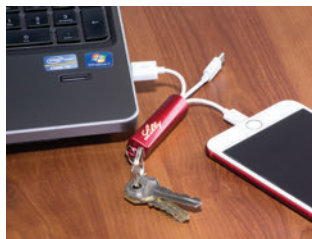

MT Plástico ABS MD 16.5 x 3.4 x 1.2 cm
EM 500 Pzas. IMPRESIÓN GL

Nuevo

Brilla en la oscuridad
al color de los detalles

Ver video

Brilla en la
oscuridad

Ver video

A2449 • Calamar

Cable conector USB con adaptador dúo, para iPhone y Android, así como tipo C, con arillo metálico de llavero. Cuenta con luz LED que se enciende al conectarlo.