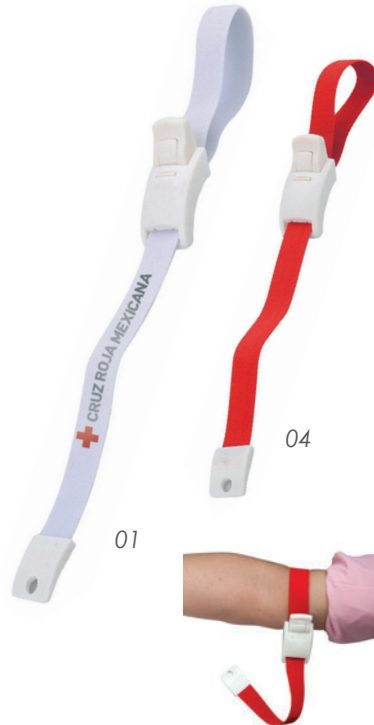

01

04

RJL4611 • Pulse

Reloj flexible con seguro para colgar en la ropa, auxiliar para la toma de pulso.

MT Silicón MD 11 x 4.5 x 1.1 cm EM 200 Pzas. IMPRESIÓN TM SE

01

04

ME5001 • Tourniquet