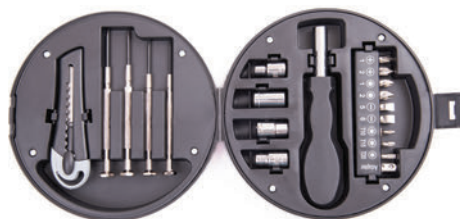

Nuevo

A2612 • Nascar

Juego de herramientas en forma de llanta. Incluye: desarmador con adaptador para 10 puntas, 4 dados, cutter y 4 desarmadores de relojero. Presentación: caja en color negro.

MT Plástico / Metal MD Ø 13.5 x 6 cm EM 40 Jgos. IMPRESIÓN TM SE