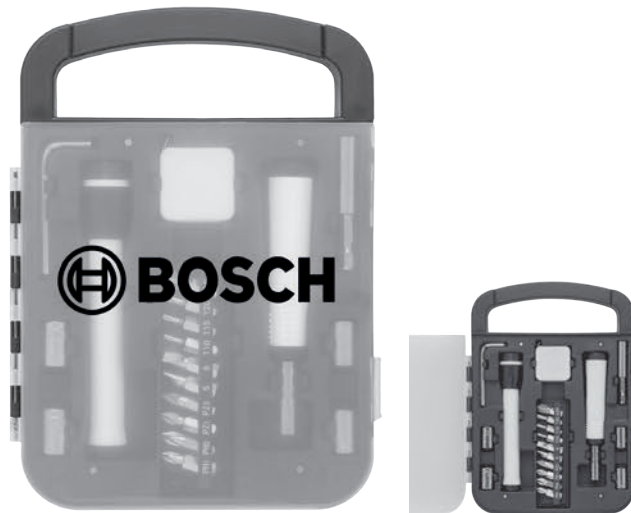

MT Plástico / Metal MD 19 x 16 x 7 cm EM 24 Jgos. IMPRESIÓN SE TM FC

17

02

A2235 • Mikel

02

Kit de herramientas de 19 piezas ideal para uso doméstico. Incluye: desarmador, extensión, 10 puntas de desarmador; 4 dados, desarmador hexagonal, mini flexómetro de 1 m. y linterna que utiliza baterías, (2 pilas AAA) no incluidas. Cuenta con maletín plástico para fácil transportación y organización. Presentación: caja en color blanco.