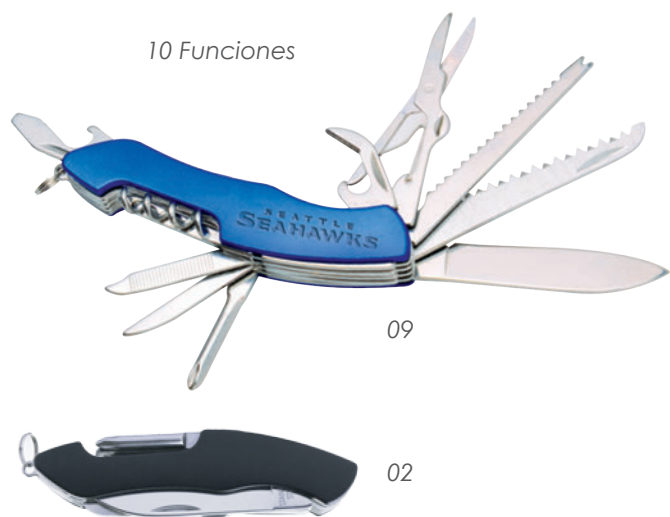

10 Funciones

09

02

A2101 • Rubber

Navaja metálica multiusos con acabado en color. Incluye: cuchillo, 2 sierras, destapador, sacacorchos, lima para uñas, enhebrador de agujas, punzón y destornillador. Con anilla para llavero. Presentación: caja en color negro.

MT Acero inoxidable / Aluminio **MD** 10 x 2.4 x 1.4 cm **EM** 120 Pzas.
IMPRESIÓN GL TM SE