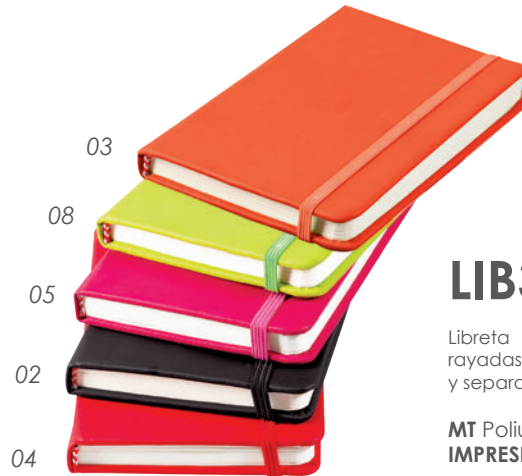

Libreta de pasta dura tamaño A5, con forro plástico, 80 hojas (160 páginas). Incluye separador de listón y banda elástica para sujetar la cubierta.

MT Cartón plastificado MD 14.3 x 21.5 cm (tamaño A5)
EM 50 Pzas. IMPRESIÓN SE GS FC

04

Nuevo

Cubierta de
brillos**A2591** • Ashley

Mini libreta de pasta rígida con textura brillante tamaño A6, con 80 hojas rayadas (160 páginas). Cuenta con banda elástica para cierre y listón separador.

MT Poliuretano MD 14.5 x 9.8 x 1.4 cm. (Tamaño A6)
EM 100 Pzas. IMPRESIÓN SE FC HS

09

**LIB3163** • Avira

Libreta personal tamaño A6 para bitácora con 96 hojas rayadas (192 páginas), banda elástica para sujetar la cubierta y separador de listón.

MT Poliuretano MD 14 x 9 cm (tamaño A6) EM 80 Pzas.
IMPRESIÓN GS SE FC

05

**A2182** • Aitana

Mini libreta de pasta rígida en color tamaño A6. Cuenta con banda elástica para cierre y listón separador, 80 hojas rayadas (160 páginas). Incluye bolígrafo metálico en color a combinación. El bolígrafo tiene detalles en color plata y cuenta con touch para dispositivos táctiles.