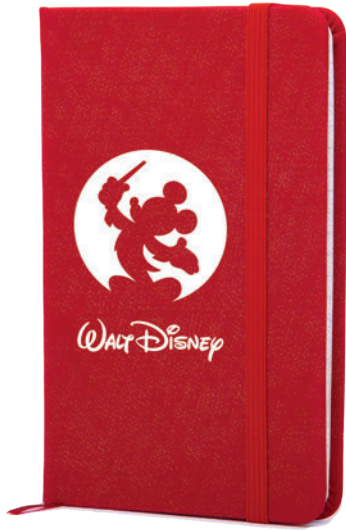

01

02

04

09

08

A2389 • Dumas

Libreta vertical A5 de pasta rígida de 80 hojas rayadas (160 páginas) con forro plástico. Cuenta con hoja de datos personales. Incluye elegante bolígrafo de plástico del mismo color de la libreta, con diseño poligonal de rombos y con clip en color traslúcido. Mecanismo de click. Para escribir con estilo y presencia. Incluye estuche color blanco.

Libreta de pasta dura tamaño A5, con forro plástico, 80 hojas (160 páginas). Incluye separador de listón y banda elástica para sujetar la cubierta.

MT Cartón plastificado MD 14.3 x 21.5 cm (tamaño A5)
EM 50 Pzas. IMPRESIÓN SE GS FC