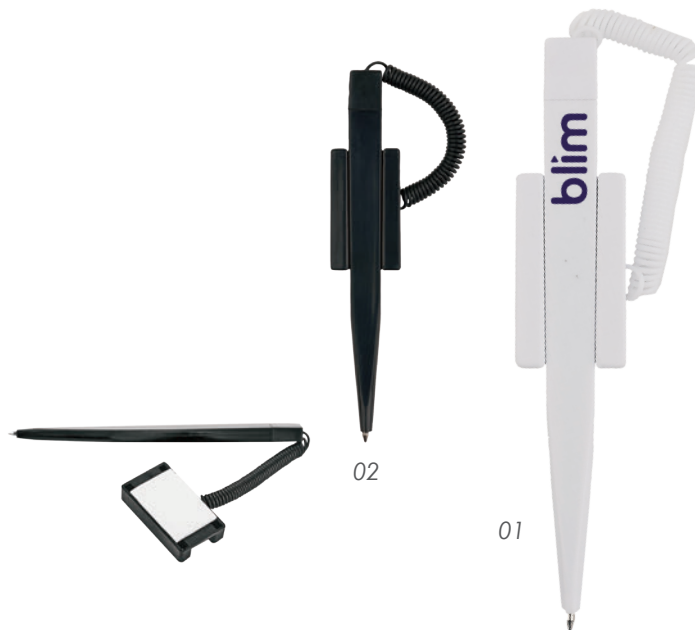

02

01

A2324A (Tinta azul) • Dakar

Bolígrafo de plástico de cuerpo plano con cubierta adherible en la parte de atrás, para ser colocado en escritorios, recepciones y superficies planas. Cuenta con cuerda elástica que se articula a la base del plástico. Puede ser colocado de manera horizontal o vertical. Con tapa de plástico en la punta del bolígrafo.

MT Plástico MD 2.2 x 12.5 cm EM 1000 Pzas.
IMPRESIÓN SE TM