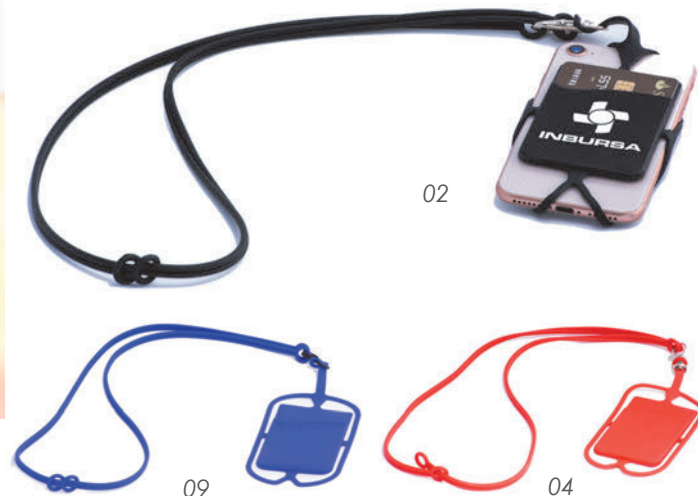

MT Plástico / Metal MD 8.3 x 2.2 x 1.6 cm EM 1000 Pzas. IMPRESIÓN SE TM

01

04

09

A2499 • Look

Espejo plegable con soporte para celular y paño de limpieza.

MT Plástico ABS MD Ø 6.9 x 1.4 cm EM 500 Pzas. IMPRESIÓN TM SE FC

A2439 • Lastic

Collar porta celular con tarjetero de silicón. Se puede separar por partes.

MT Silicón MD 7.2 x 12.5 cm Correa 50 cm EM 200 Pzas. IMPRESIÓN SE TM

Con resorte ajustable

Pinza para sujetar a las ventillas del auto