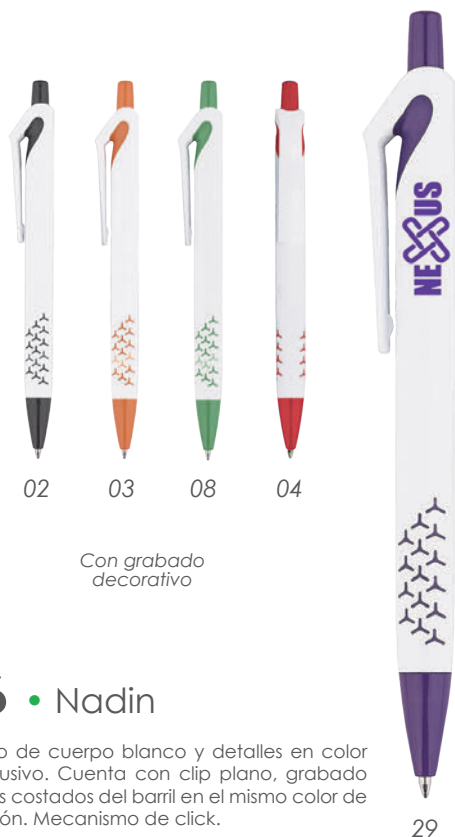

Bolígrafo de plástico, cuerpo blanco, parte superior en color, con anillo metálico. Mecanismo de click.

MT Plástico MD 13.3 x 1,2 cm
EM 1000 Pzas. IMPRESIÓN SE TM

06 04

TBP3963 • Andares

Bolígrafo de cuerpo blanco, forma ergonómica. Punta y clip cromado, detalle de color translúcido en base.

MT Plástico MD 14.5 x 1,2 cm
EM 1000 Pzas. IMPRESIÓN SE TM

03

A2266 • Nadia

Bolígrafo plástico de cuerpo blanco con punta cromada. Novedoso diseño de clip con detalle en color. Mecanismo retráctil.

MT Plástico MD 14 x 1.2 cm
EM 1000 Pzas. IMPRESIÓN SE TM

1134 • Zebra

Bolígrafo de plástico, cuerpo blanco, con franjas de color traslúcido. Mecanismo de click.

MT Plástico MD 13.8 x 1.2 cm
EM 1000 Pzas. IMPRESIÓN SE TM

Con grabado decorativo

A2326 • Nadin

Bolígrafo plástico de cuerpo blanco y detalles en color con diseño exclusivo. Cuenta con clip plano, grabado decorativo en los costados del barril en el mismo color de la punta y el botón. Mecanismo de click.