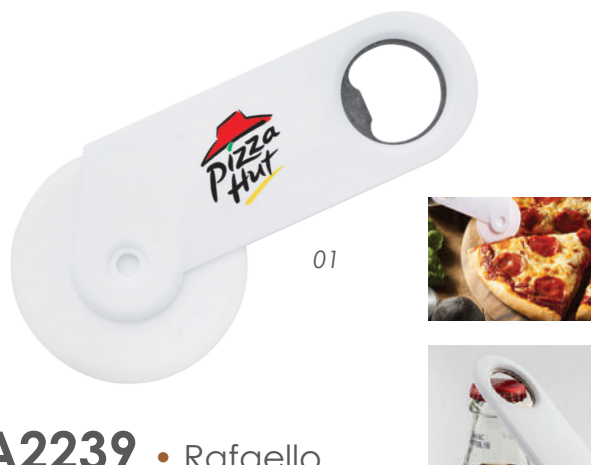

A2239 • Rafaello

Cortador de plástico para pizza con destapador de metal para botellas.

MT Plástico PP / Acero inoxidable MD 13 x 6.2 x 0.9 cm
EM 200 Pzas. IMPRESIÓN TM SE FC

A2253 • Apple Cut

Cortador de manzanas para 8 gajos con descorazonador.