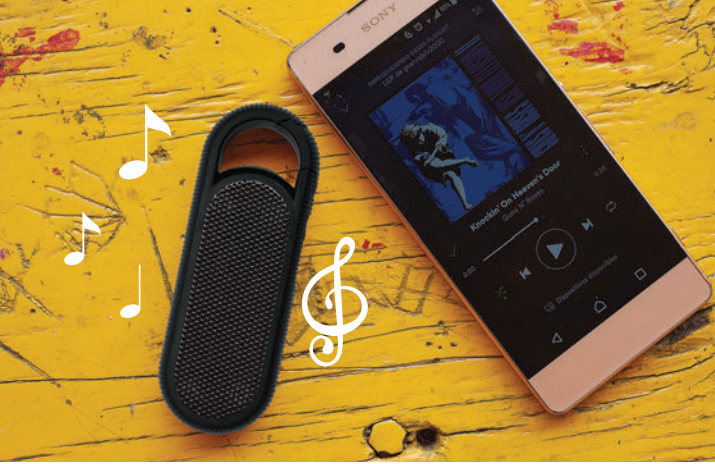

A2642 • Bulet

Bocina bluetooth con manos libres, y clip con gancho para transportar. Cuenta con controles de audio y cable de carga. Presentación: caja color blanco.

MT Plástico ABS MD 12.8 x 4.6 x 1.8 cm
EM 100 Pzas. IMPRESIÓN SE TM FC