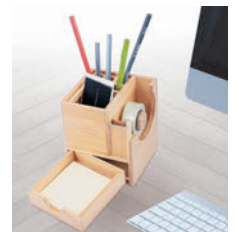

A2506 • Bamdesk

Lapicera multifuncional de bambú con diferentes ranuras para colocar lápices y bolígrafos. Incluye despachador de cinta adhesiva y cajón. Presentación: caja en color café.

MT Bambú MD 10.2 x 10.2 x 11.5 cm EM 24 pzas.
IMPRESIÓN GL FC