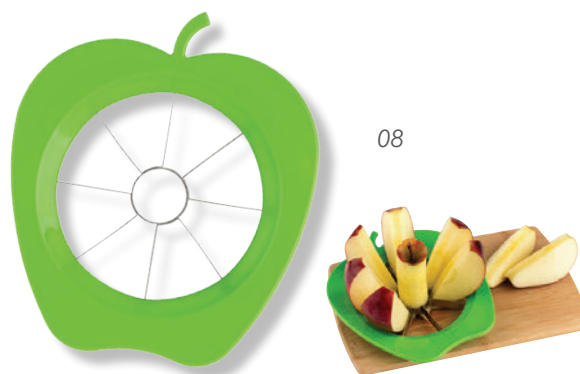

A2239 • Rafaello

Cortador de plástico para pizza con destapador de metal para botellas.

MT Plástico PP / Acero inoxidable MD 13 x 6.2 x 0.9 cm
EM 200 Pzas. IMPRESIÓN TM SE FC

A2253 • Apple Cut

Cortador de manzanas para 8 gajos con descorazonador.