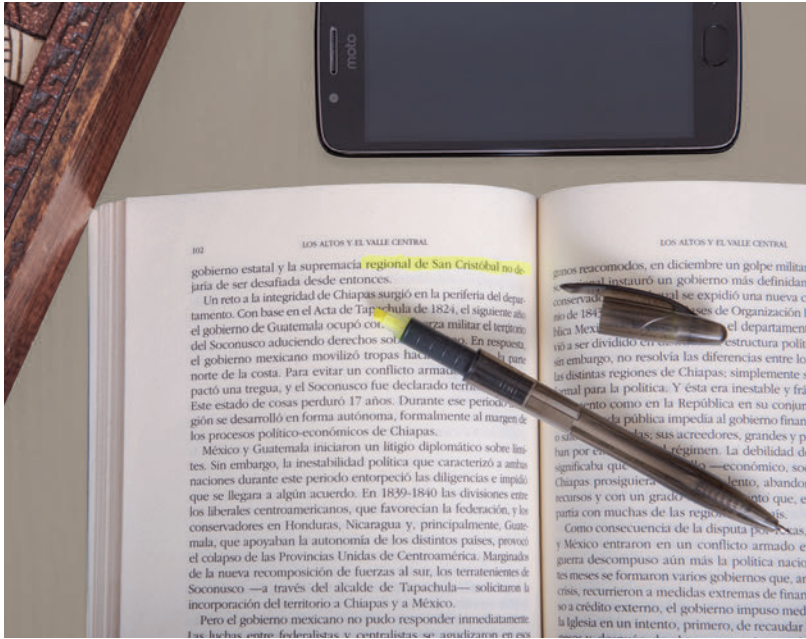

Nuevo

22

A2600 • Flora

Bolígrafo retráctil transparente con clip y cuerpo en color. En la parte superior cuenta con marcatextos color amarillo con tapa.

MT Plástico MD 14.8 x 1.2 cm
EM 1000 pzas. IMPRESIÓN SE TM

13

A2447 • Mark

Marcador de plástico fosforescente de práctico diseño, con tapa y cuerpo que indican el color de la tinta.

MT Plástico MD 13.8 x 1.6 cm
EM 1000 Pzas. IMPRESIÓN SE TM

04

A2126 • Talent

Bolígrafo retráctil, goma de sujeción antideslizante, cuenta con marcador en la parte superior con tapa. Marcatextos color amarillo, en gel que no se corre y no se seca.

MT Plástico MD 14.8 x 1.5 cm
EM 1000 Pzas. IMPRESIÓN TM