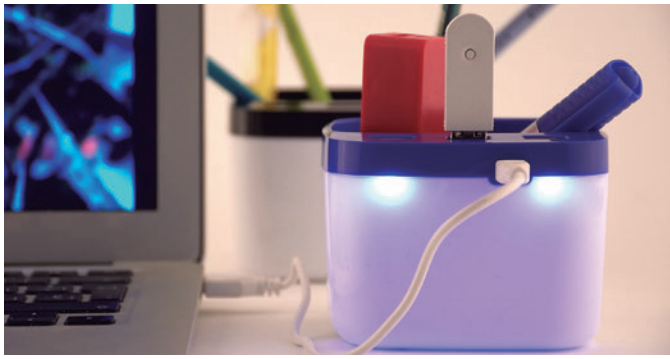

A2359 • Columbus

Lapicero HUB de 3 puertos USB con iluminación. Su novedoso diseño permite combinar su uso como lapicero y portacelular. Su iluminación LED en color azul dará al lugar de trabajo un ambiente decorativo y funcional. Presentación: caja en color blanco.

MT Plástico ABS / Plástico PC MD 9.5 x 9.5 x 7 cm
EM 100 Pzas. IMPRESIÓN SE TM

Ver video