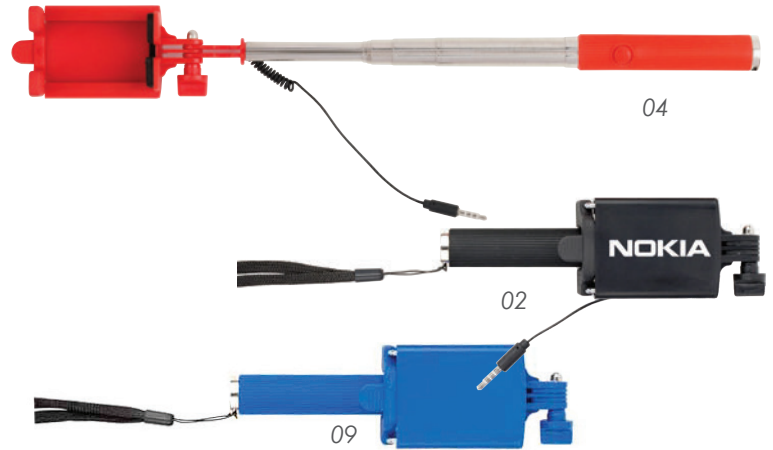

Ver video

MT Plástico ABS MD 8,5 x 3,5 cm
EM 200 Pzas. IMPRESIÓN TM

A2256 • Chick Selfie

Accesorio de bolsillo para tomar autofotos, ideal para llevar en la bolsa o mochila. El teléfono se sujeta con facilidad. Cuenta con cable de transmisión de toma que se conecta a la entrada de audio y botón de disparo. Tubo extensible para mejor manejo. Cordón que evita que se caiga de la mano. Medida del tubo extendido: 48.8 cm. Presentación: caja en color blanco.

MT Metal / Plástico / Silicón MD 15 x 5 x 3 cm // Extendido: 60.5 cm
EM 100 Pzas. IMPRESIÓN TM SE

A2360 • Matrix

Portacelular universal de neopreno para sujetarse al brazo con ajuste de velcro. Flexible y resistente, con ventana táctil transparente antirreflejante que permite utilizar el celular desde el exterior. Brinda protección completa al equipo. Ligero y práctico, con diseño deportivo y moderno.

MT PVC / Neopreno MD 16 x 9.5 cm
MD extendido 42 cm EM 250 Pzas. IMPRESIÓN SE

A2556 • Kraken

Cable conector USB con adaptador dúo, para iPhone y Android, así como Tipo C. Cuenta con arillo metálico de llavero. Al igual que con luz LED que se enciende al conectar. Se recomienda el grabado láser para la visualización de la luz.