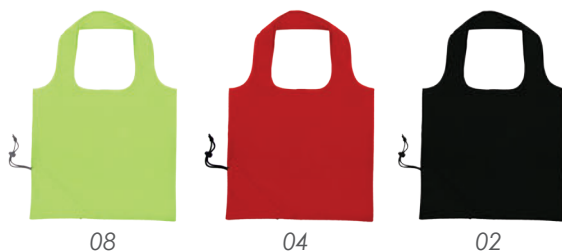

MT Poliéster 210D

MD Plegada: 20 x 25 cm // Extendida: 41 x 46 x 16 cm

EM 100 Pzas. IMPRESIÓN SE

Nuevo

A2594 • Zest

Bolsa plegable en forma de corazón, con cordón ajustable.

MT Poliéster 210D MD 40.5 x 36.8 cm EM 200 Pzas. IMPRESIÓN SE TR