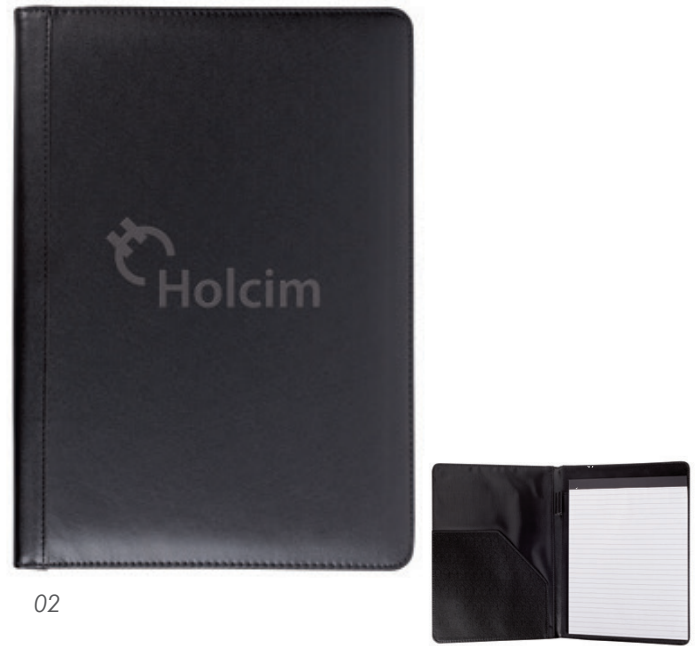

02

OF4934 • Épsilon

Carpeta de curpiel tamaño carta con block de 20 hojas rayadas, compartimento lateral para papeles y documentos.

MT Curpiel **MD** 24.5 x 32 cm **EM** 20 Pzas.
IMPRESIÓN SE GS FC