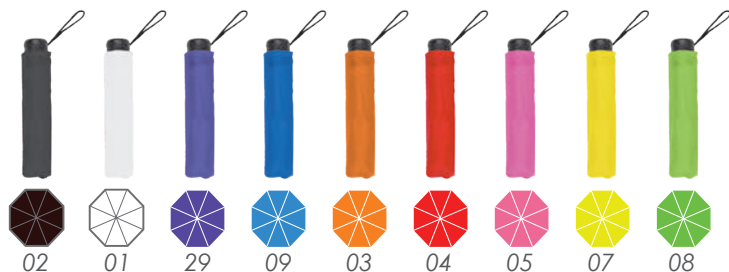

Nuevo

A2609 • Elio

Paraguas de bolsillo con mango de plástico en color plata, varilla de aluminio y fibra de vidrio. Fabricado en tela pongee. Corto y plegable, de apertura manual. Incluye funda.

MT Pongee MD Ø 97 x 55 cm EM 60 Pzas. IMPRESIÓN SE TR

A2549 • Drop

Paraguas de bolsillo plegable antiviento. Cuenta con varillas de aluminio y fibra de vidrio, y mango de goma. Abre y cierra automáticamente. Incluye funda.

MT Pongee MD Ø 98 cm x 55 cm EM 60 Pzas. IMPRESIÓN SE TR

PG14 • Brasilia

Paraguas de bolsillo con mango de plástico en color negro. Corto y plegable de apertura manual. Incluye funda.

MT Poliéster MD Ø 99 x 55 cm // Cerrado: 24 cm
EM 60 Pzas. IMPRESIÓN SE GR TR

Espacio en el mango para gota de resina