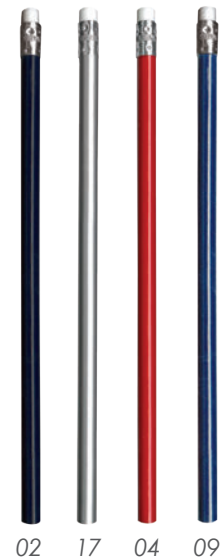

02

17

04

09

01

1024 • Lápiz

Lápiz de madera con goma blanca.

MT Madera
MD 18.9 x 0.8 cm
EM 1728 Pzas.
IMPRESIÓN SE TM