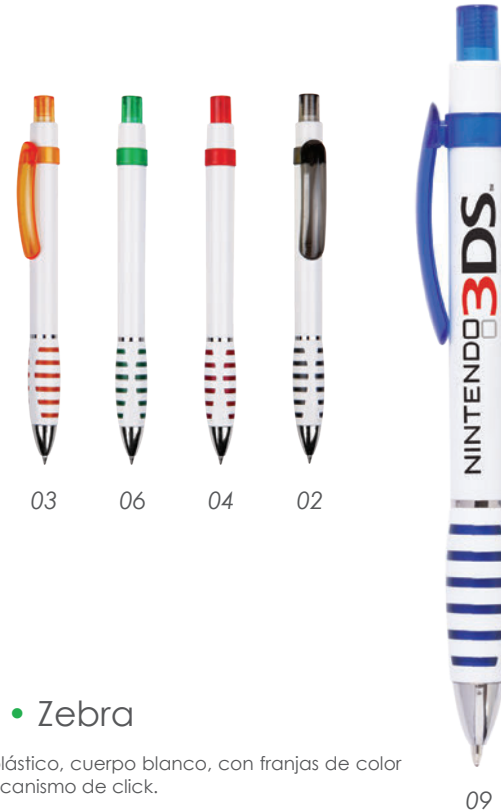

MT Plástico MD 14.5 x 1,2 cm
EM 1000 Pzas. IMPRESIÓN SE TM

03

A2266 • Nadia

Bolígrafo plástico de cuerpo blanco con punta cromada. Novedoso diseño de clip con detalle en color. Mecanismo retráctil.

MT Plástico MD 14 x 1.2 cm
EM 1000 Pzas. IMPRESIÓN SE TM

1134 • Zebra

Bolígrafo de plástico, cuerpo blanco, con franjas de color traslúcido. Mecanismo de click.

MT Plástico MD 13.8 x 1.2 cm
EM 1000 Pzas. IMPRESIÓN SE TM

Con grabado decorativo

A2326 • Nadin

Bolígrafo plástico de cuerpo blanco y detalles en color con diseño exclusivo. Cuenta con clip plano, grabado decorativo en los costados del barril en el mismo color de la punta y el botón. Mecanismo de click.